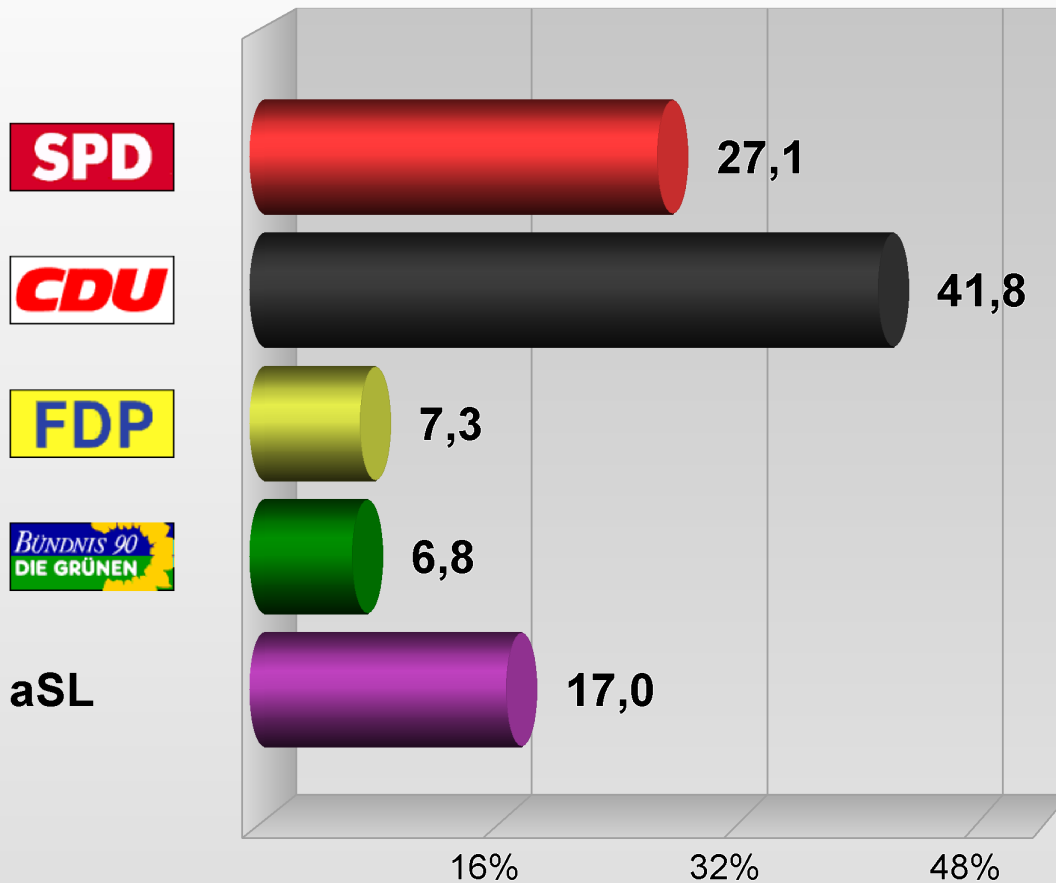

Wahlamt der

Stadtrat Simmern 2009 Vorläufiges Endergebnis

Stimmenanteile in Prozent (%)

VG Simmern

Wahlb. insges.	5.882
Wahlb. ohne Sperrv.	4.927
Wahlb. mit Sperrv.	955
Stimmzettel	2.862
dav. mit Wahlschein	404
Ungült. Stimmzettel	80
Gültige Stimmzettel	2.782
Gültige Stimmen	62.142
Wahlbeteiligung	48,7%

	Stimmen	Anteil
SPD	16.835	27,1%
CDU	25.955	41,8%
FDP	4.549	7,3%
GRÜNE	4.221	6,8%
aSL	10.582	17,0%