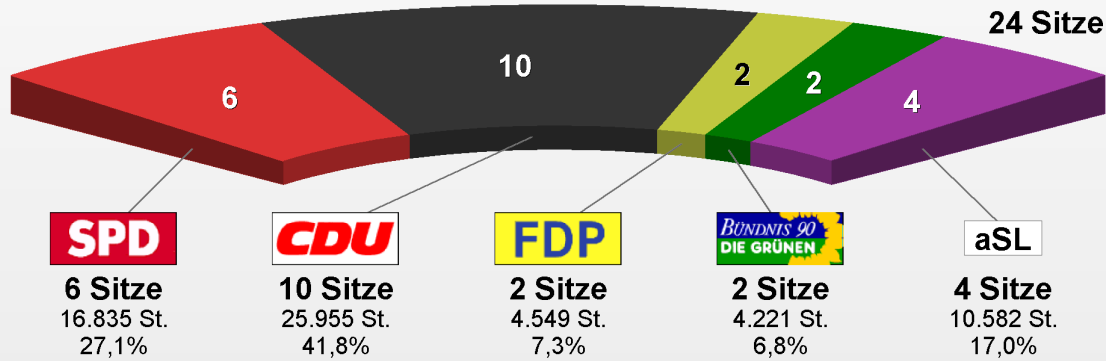

**Stadtrat Simmern 2009**  
Vorläufige Sitzverteilung

**Stadtrat Simmern/Hunsrück 2004**

**Sitzverteilung  
Stadtrat09**

	Anteil	Sitze
SPD	27,1%	6
CDU	41,8%	10
FDP	7,3%	2
GRÜNE	6,8%	2
aSL	17,0%	4