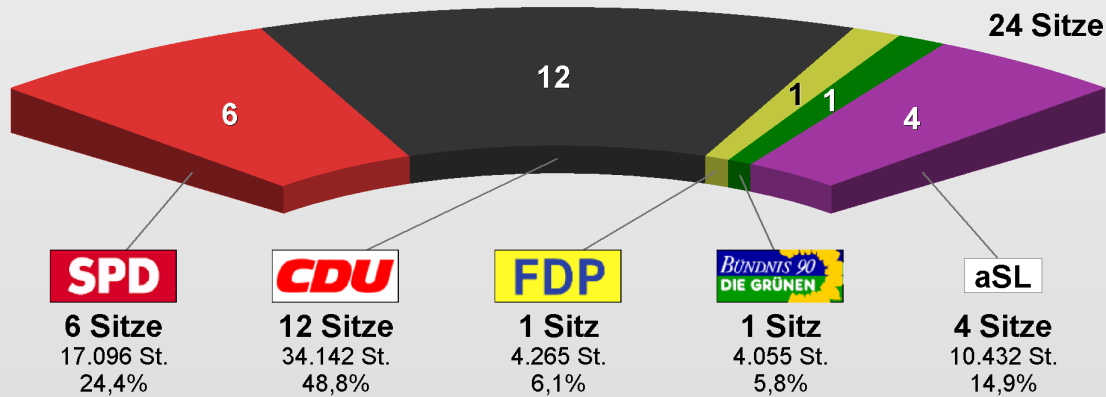

**Stadtrat Simmern 2009**  
Vorläufige Sitzverteilung

**Stadtrat Simmern/Hunsrück 2004**

**Sitzverteilung  
Stadtrat09**

	Anteil	Sitze
SPD	27,1%	6
CDU	41,8%	10
FDP	7,3%	2
GRÜNE	6,8%	2
aSL	17,0%	4