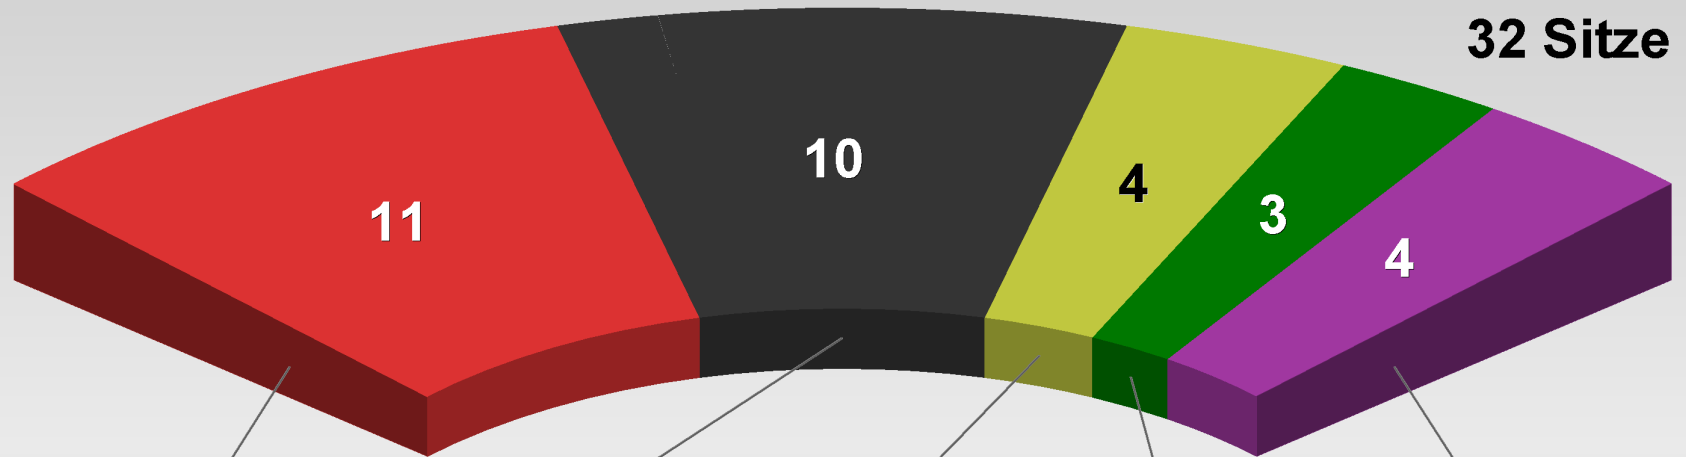

## Vorläufige Sitzverteilung

VG Simmern

**11 Sitze**

76.507 St.  
32,7%

**10 Sitze**

75.364 St.  
32,2%

**4 Sitze**

32.474 St.  
13,9%