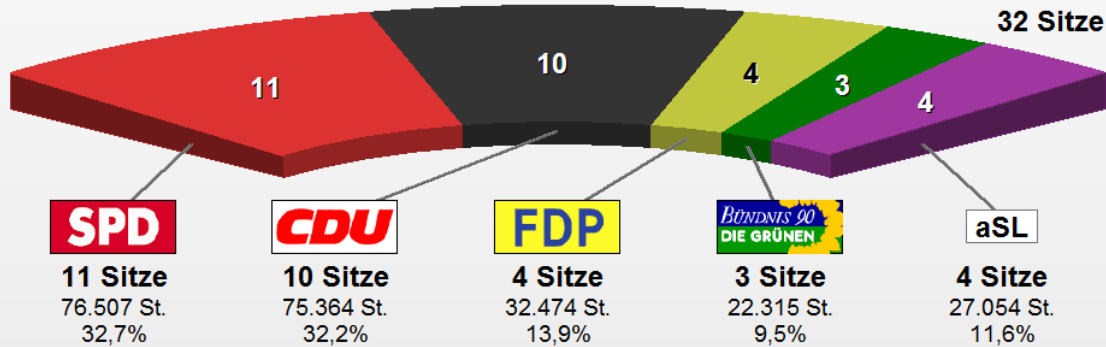

Verbandsgemeinderat 2009
Vorläufige Sitzverteilung

VGRat Verbandsgemeinde Simmern/Hsr. 2004

**Sitzverteilung
VG-rat 2009**

	Anteil	Sitze
SPD	32,7%	11
CDU	32,2%	10
FDP	13,9%	4
GRÜNE	9,5%	3
aSL	11,6%	4