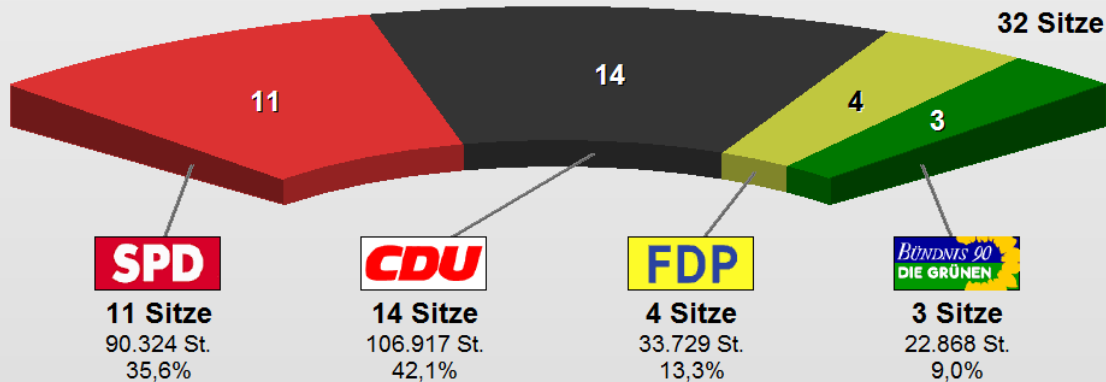

Verbandsgemeinderat 2009
Vorläufige Sitzverteilung

VGRat Verbandsgemeinde Simmern/Hsr. 2004

**Sitzverteilung
VG-rat 2009**

	Anteil	Sitze
SPD	32,7%	11
CDU	32,2%	10
FDP	13,9%	4
GRÜNE	9,5%	3
aSL	11,6%	4