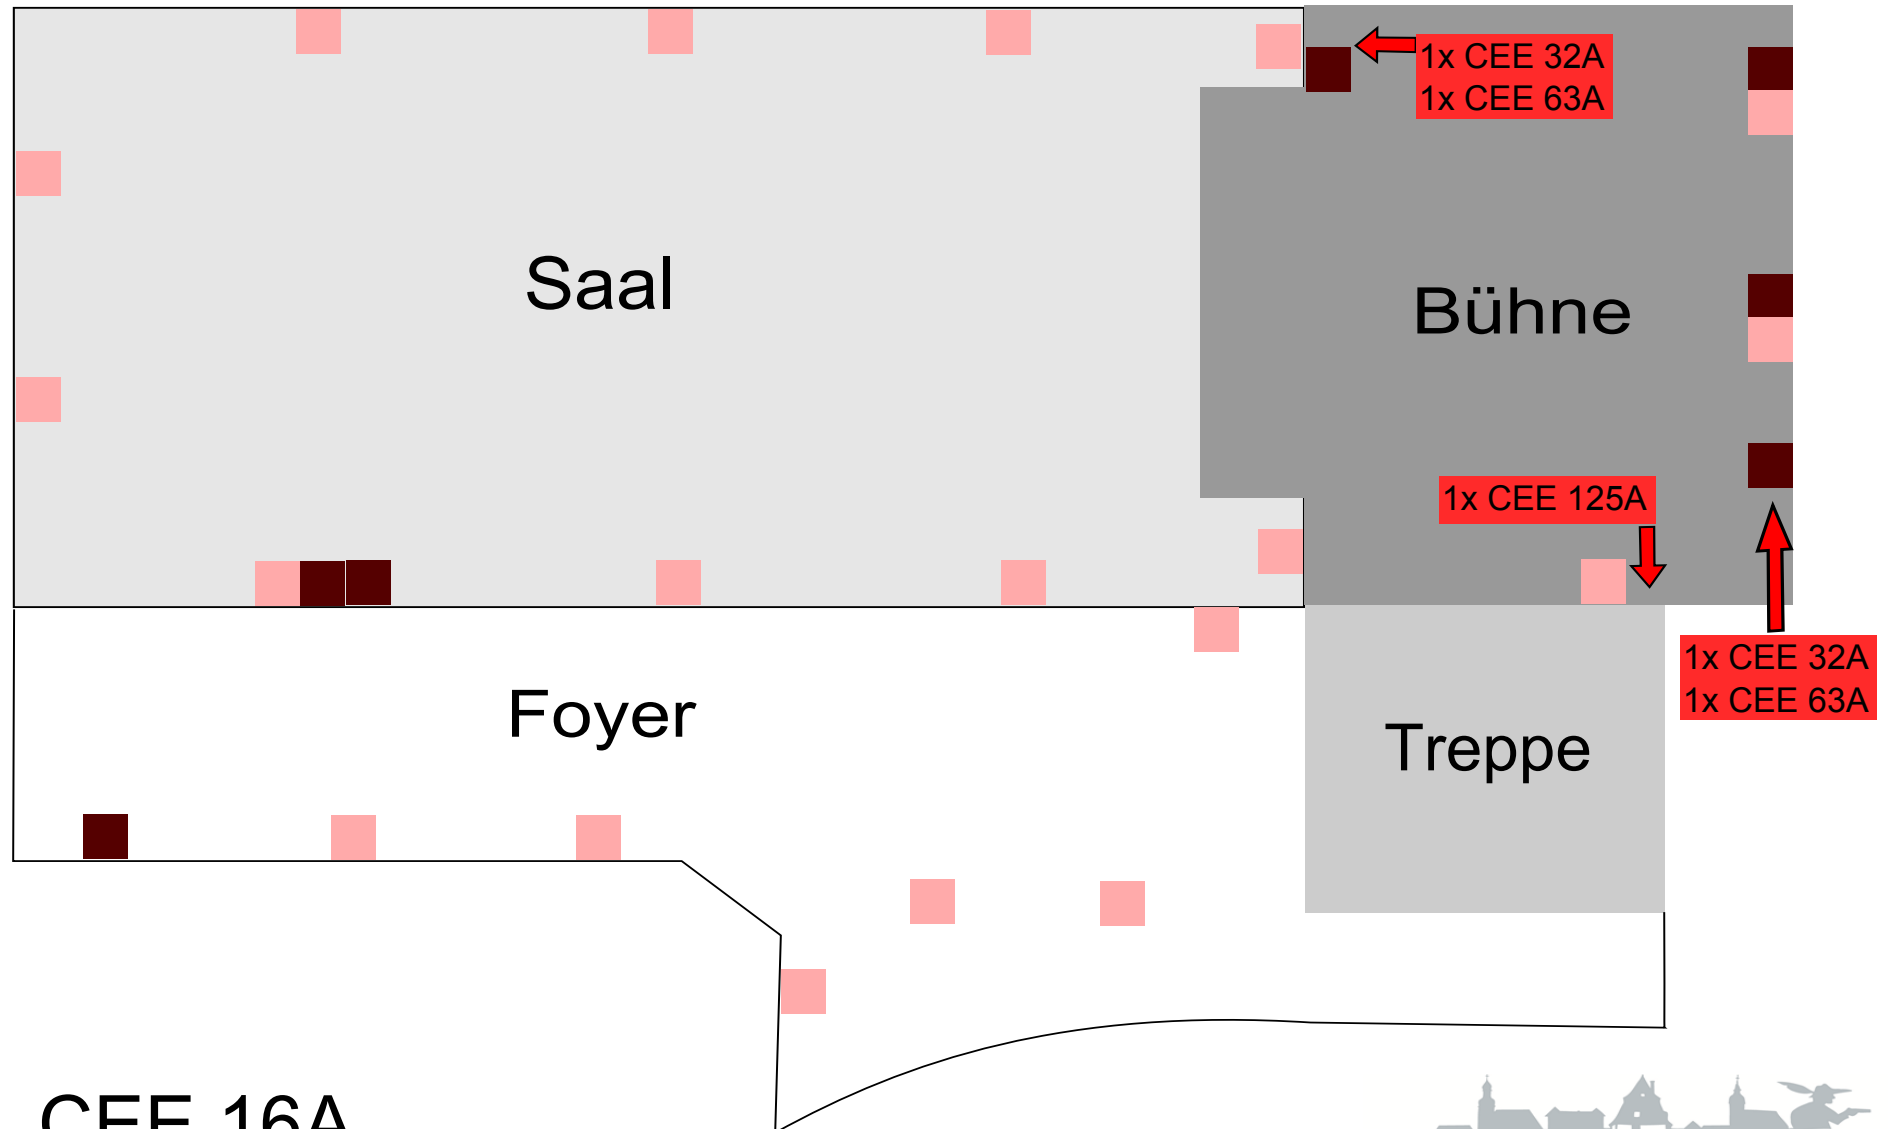

Stromanschlüsse

- CEE 16A
- Schukosteckdose