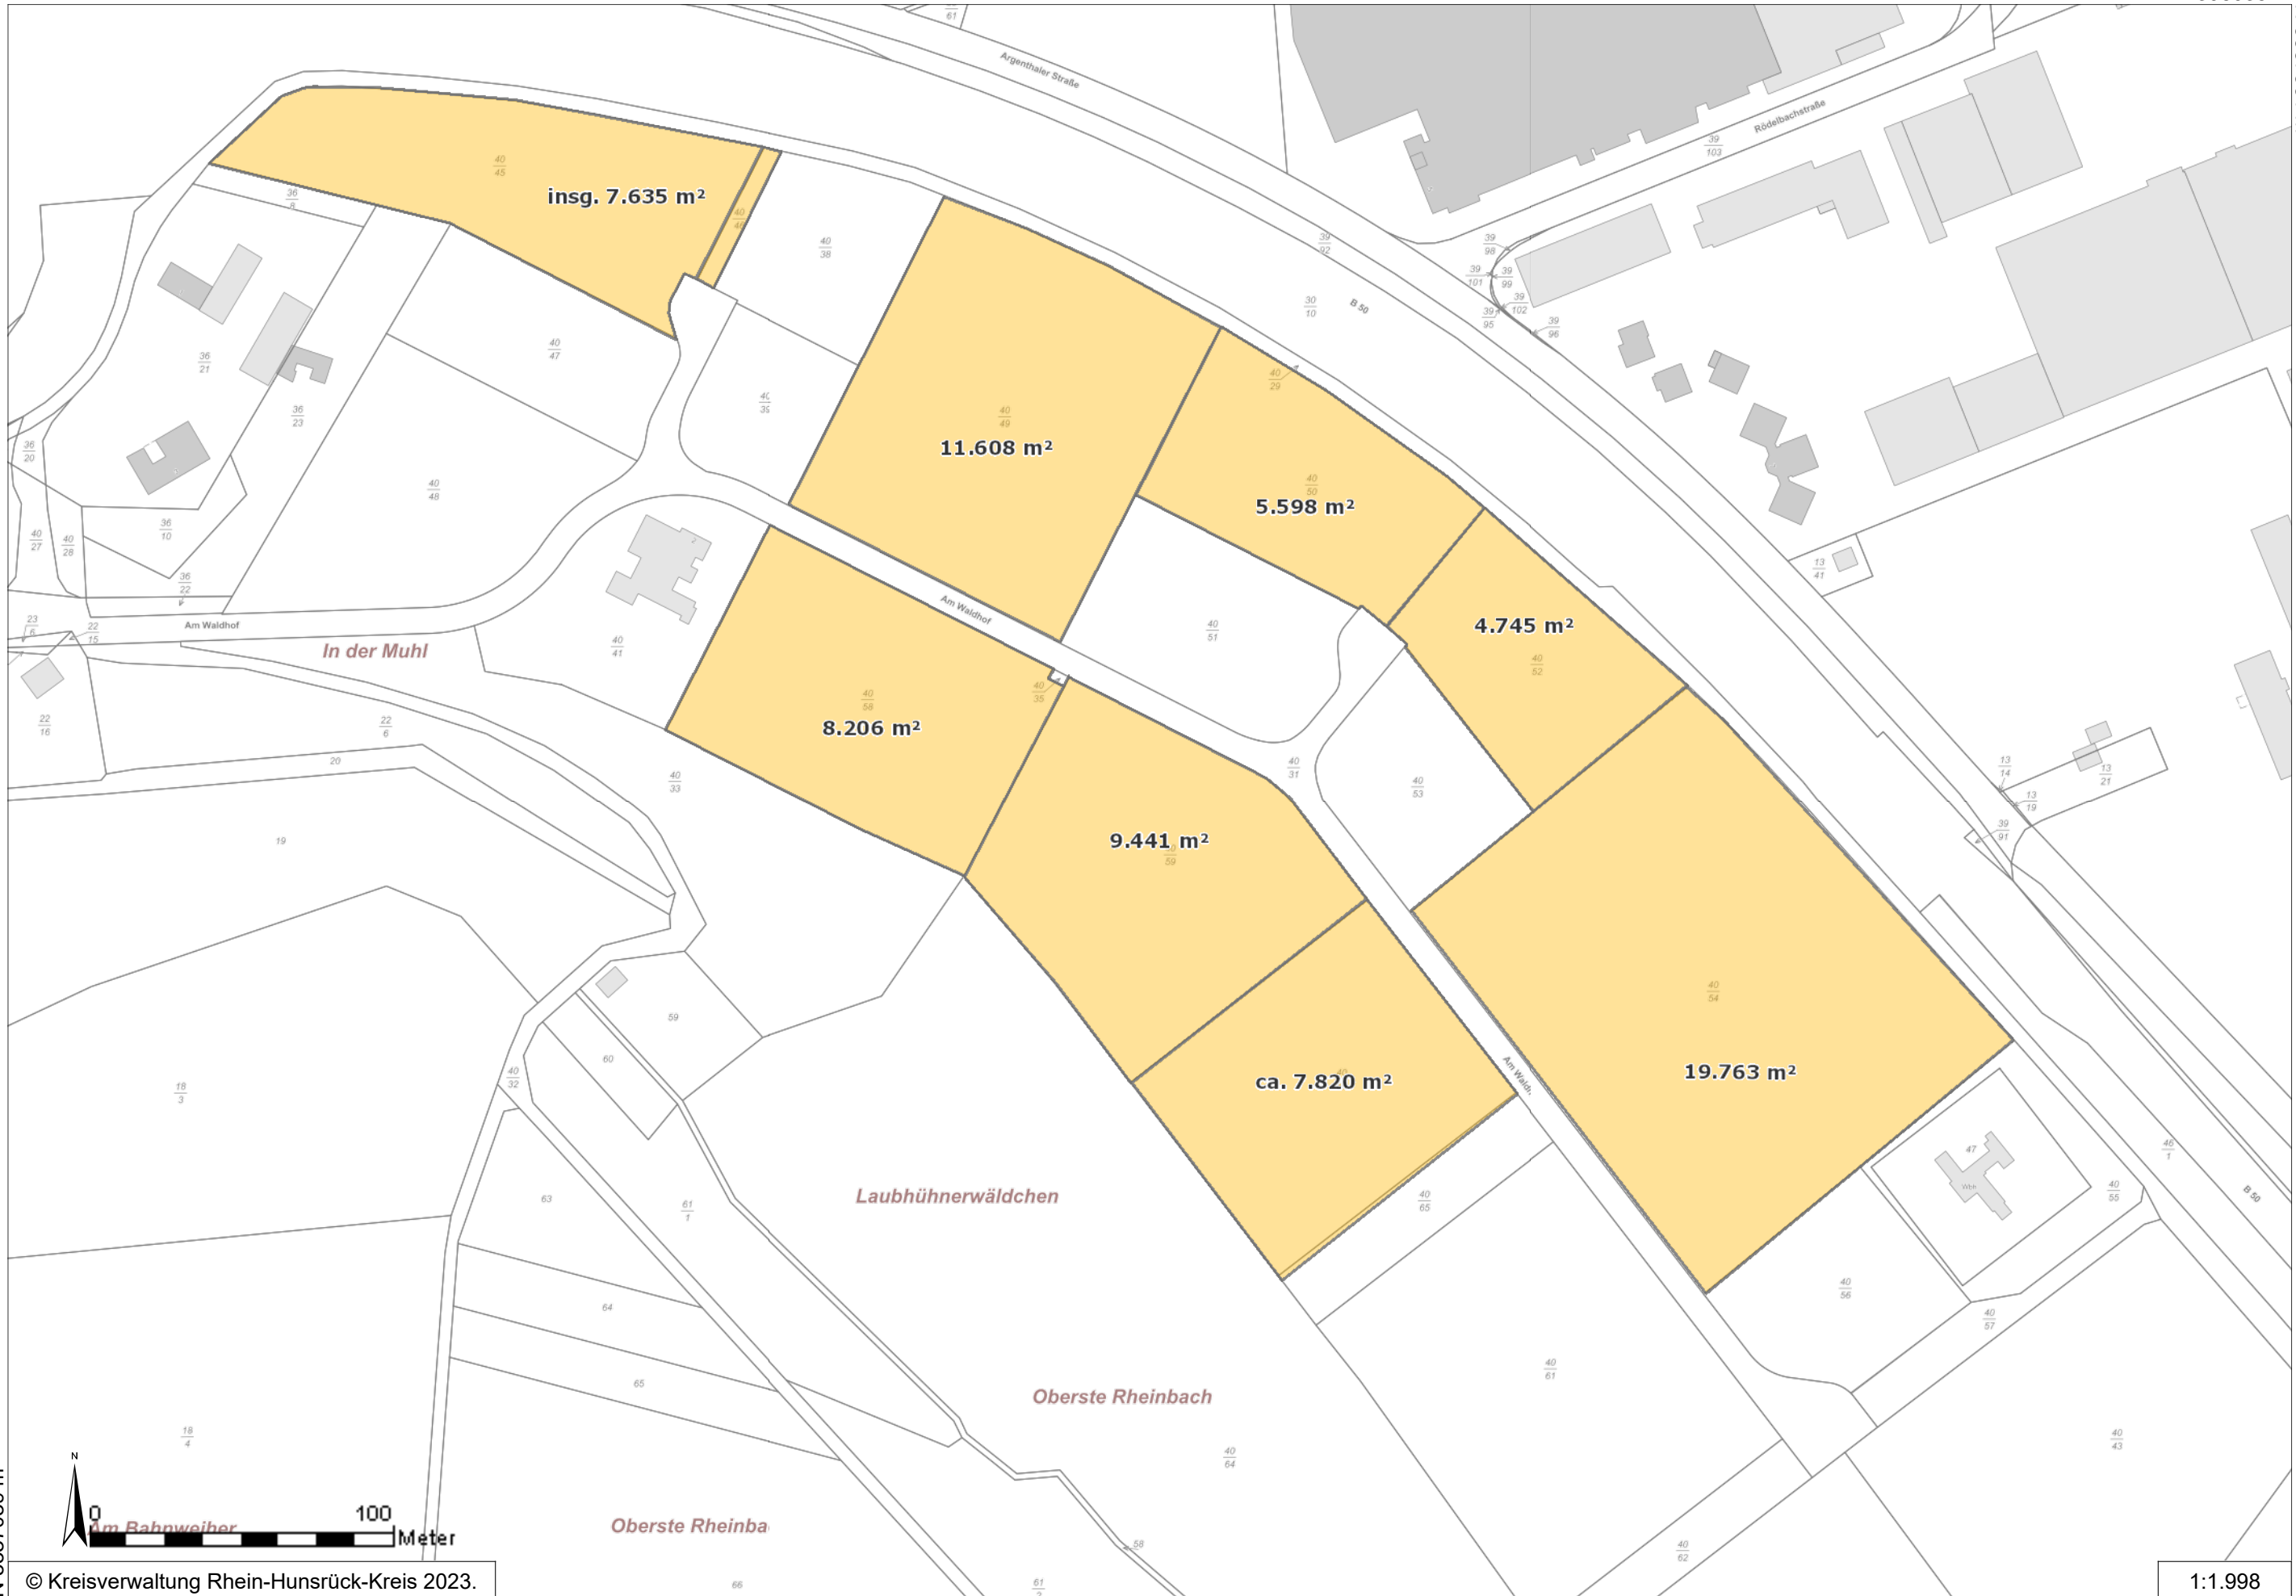

E 396035 m

N 5537561 m

N 5537039 m

© Kreisverwaltung Rhein-Hunsrück-Kreis 2023.

E 395287 m

1:1.998