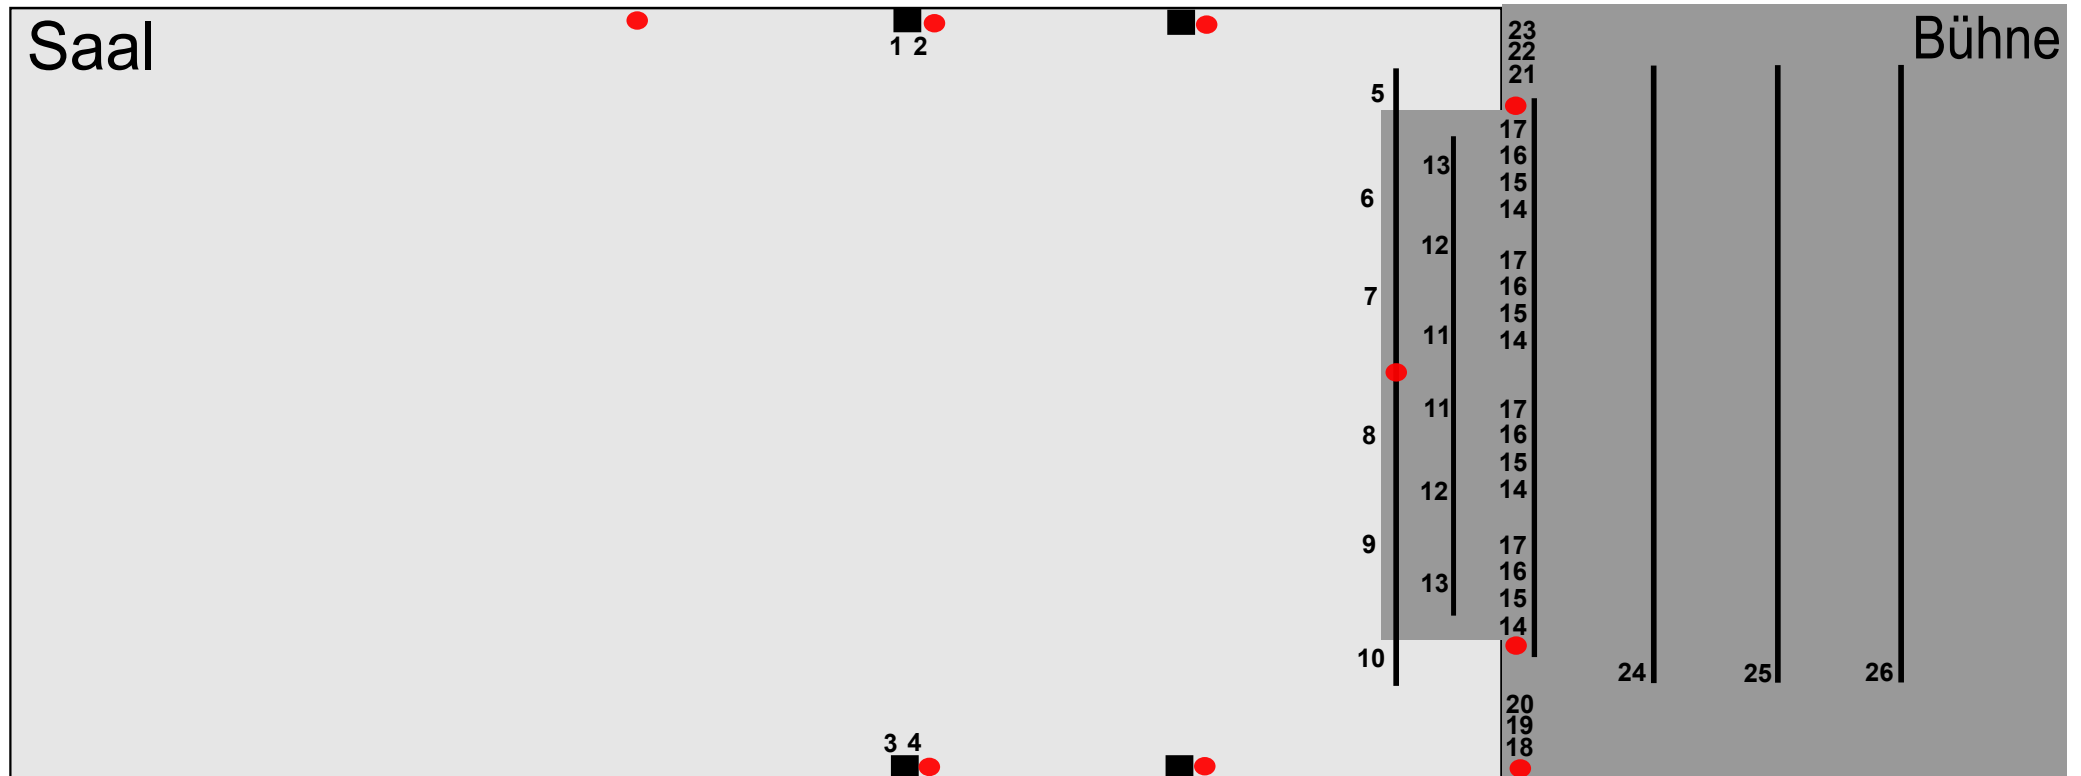

DMX Lichtplan Bühnenbeleuchtung

● DMX in / out

LED Spot's 1. Pfosten: Kanal 27-30

LED Spot's 2. Pfosten: Kanal 31-34

Vorhangmotor: Kanal 47 auf / 48 zu